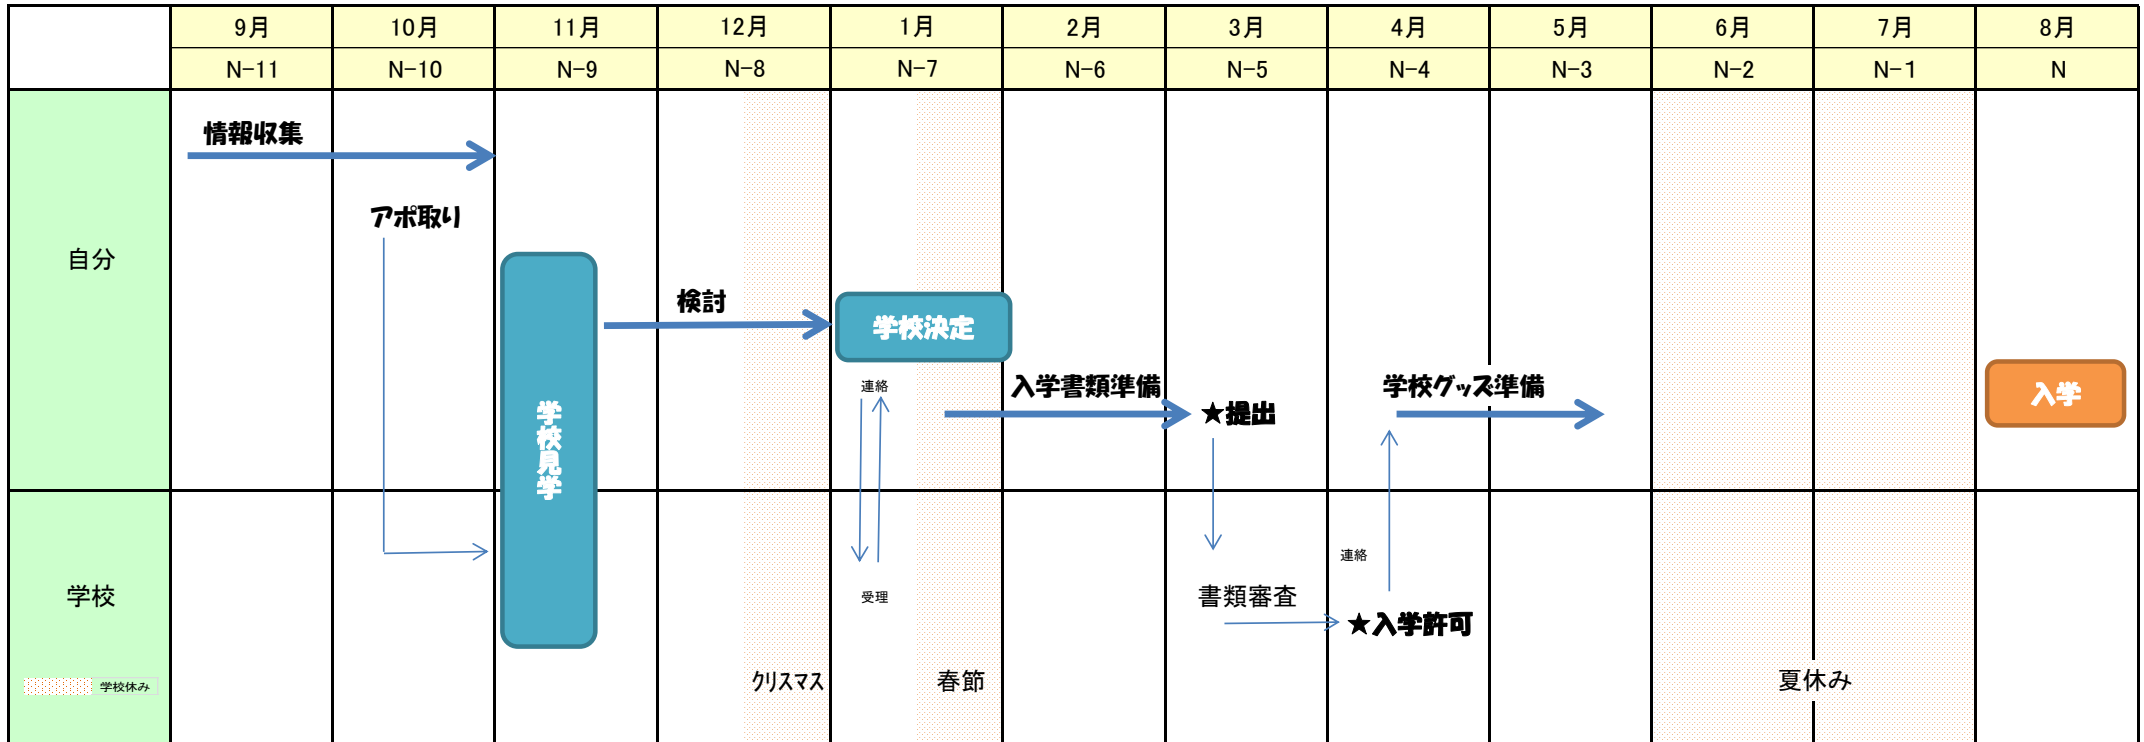

入学までのスケジュール事例 <Lamaのケース>

→ 太線は短縮可能なプロセス